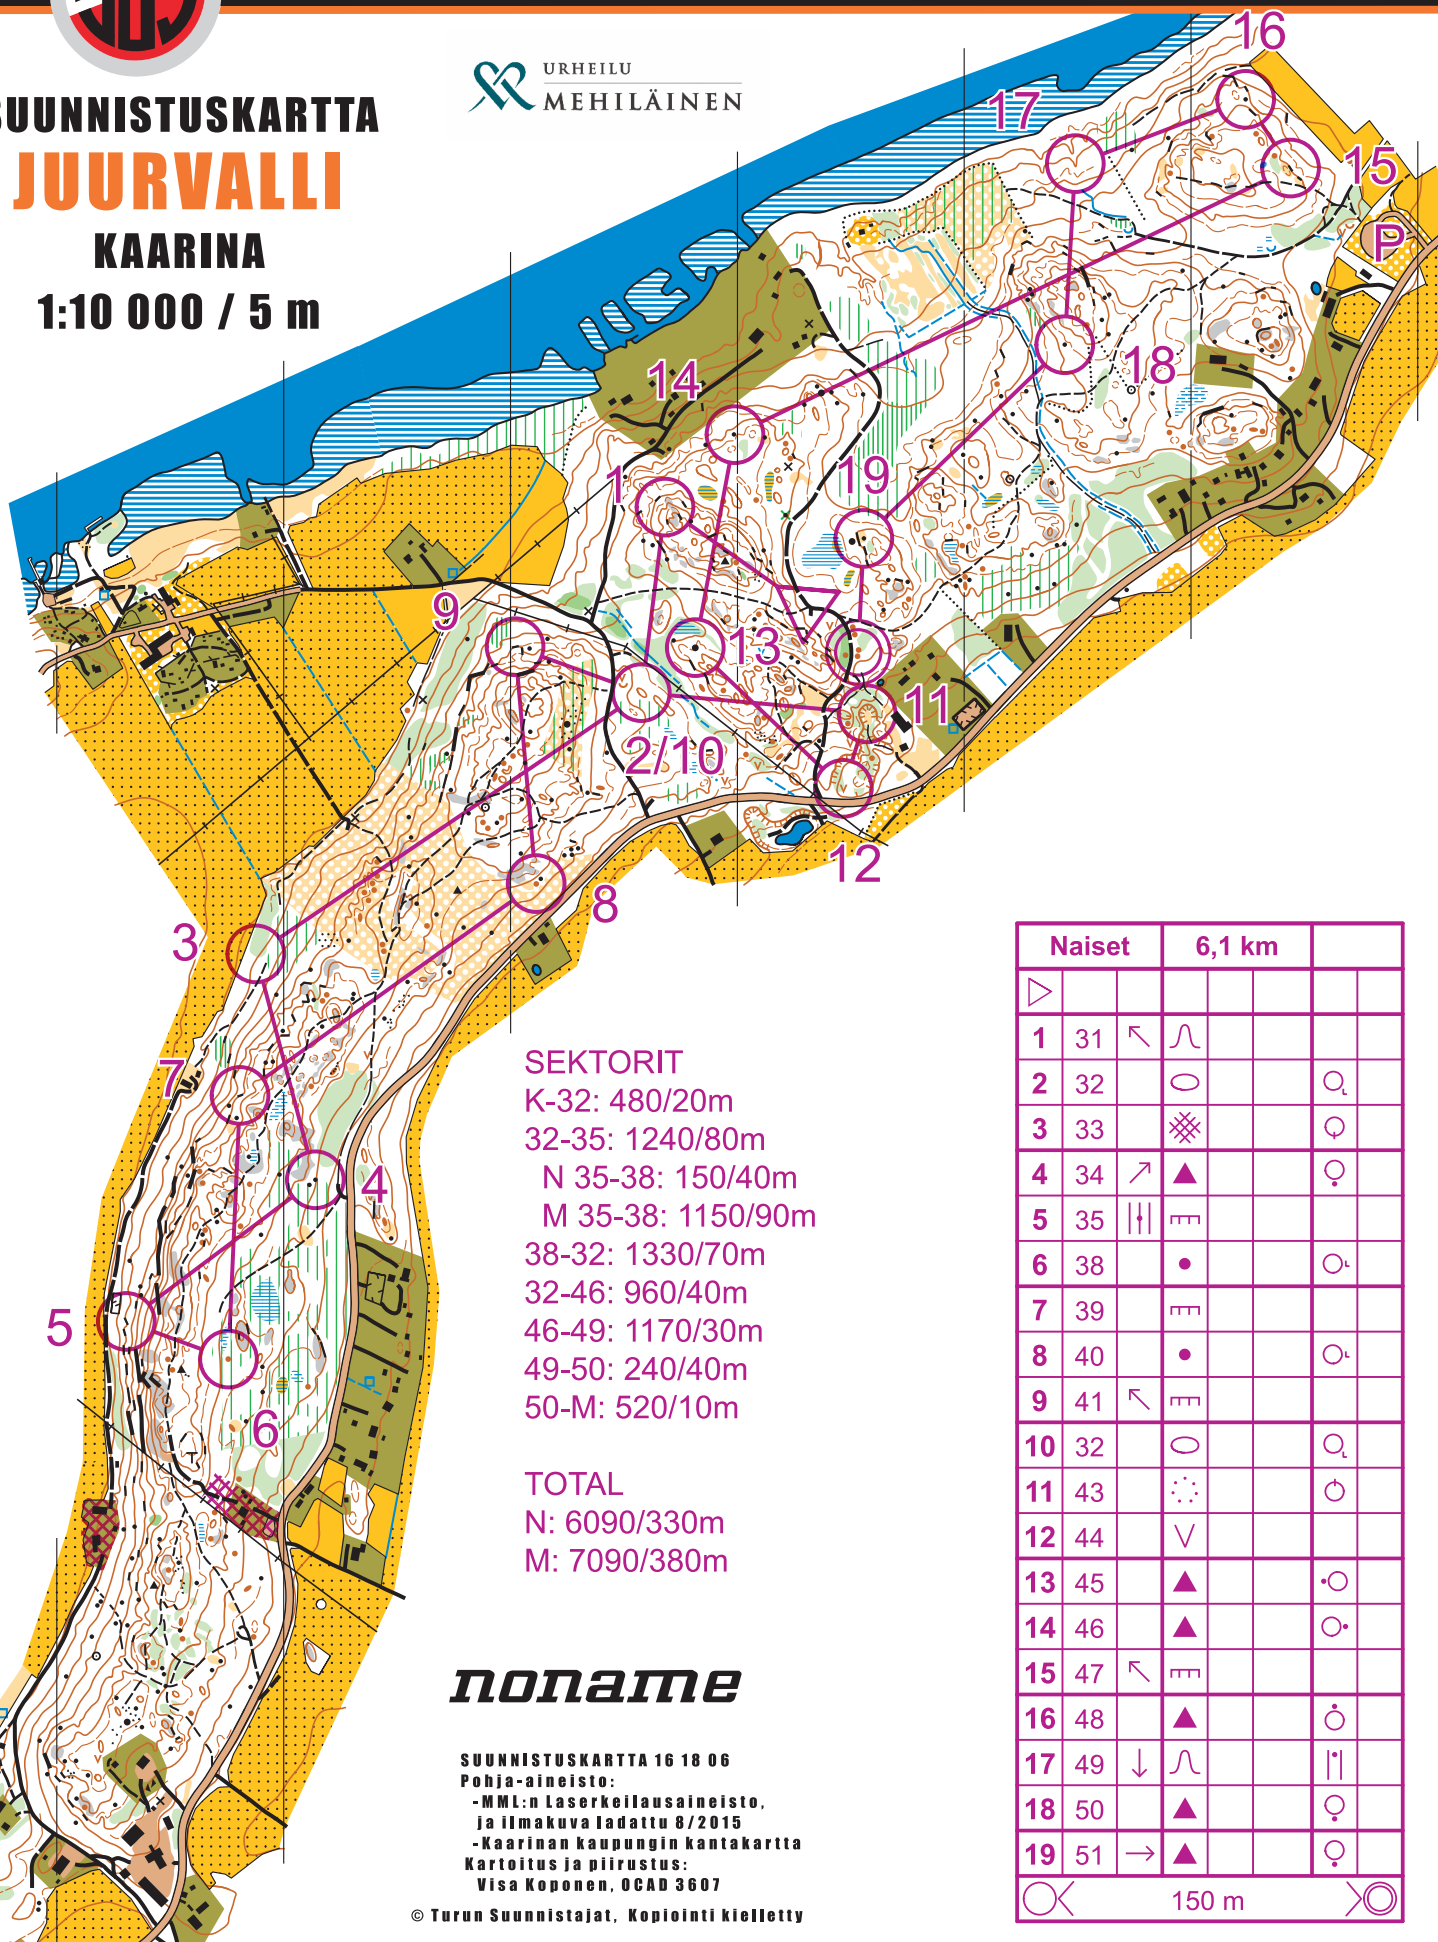

SUUNNISTUSKARTTA JUURVALLI

KAARINA
1:10 000 / 5 m

URHEILU
MEHILÄINEN

SEKTORIT

- K-32: 480/20m
- 32-35: 1240/80m
- N 35-38: 150/40m
- M 35-38: 1150/90m
- 38-32: 1330/70m
- 32-46: 960/40m
- 46-49: 1170/30m
- 49-50: 240/40m
- 50-M: 520/10m

TOTAL

- N: 6090/330m
- M: 7090/380m

noname

SUUNNISTUSKARTTA 16 18 06

Pohja-aineisto:

- MML:n Laserkoilausaineisto, ja Ilmakuva ladattu 8/2015
 - Kaarinan kaupungin kantakartta
- Kartoitus ja piirustus:
Visa Koponen, OCAD 3607

© Turun Suunnistajat, Kopiointi kielletty

Naiset		6,1 km		
▷				
1	31	↖	∩	
2	32	○		○
3	33	⊗		○
4	34	↗	▲	○
5	35		≡	
6	38	•		○
7	39	≡		
8	40	•		○
9	41	↖	≡	
10	32	○		○
11	43	⊙		○
12	44	∇		
13	45	▲		○
14	46	▲		○
15	47	↖	≡	
16	48	▲		○
17	49	↓	∩	
18	50	▲		○
19	51	→	▲	○
		150 m		