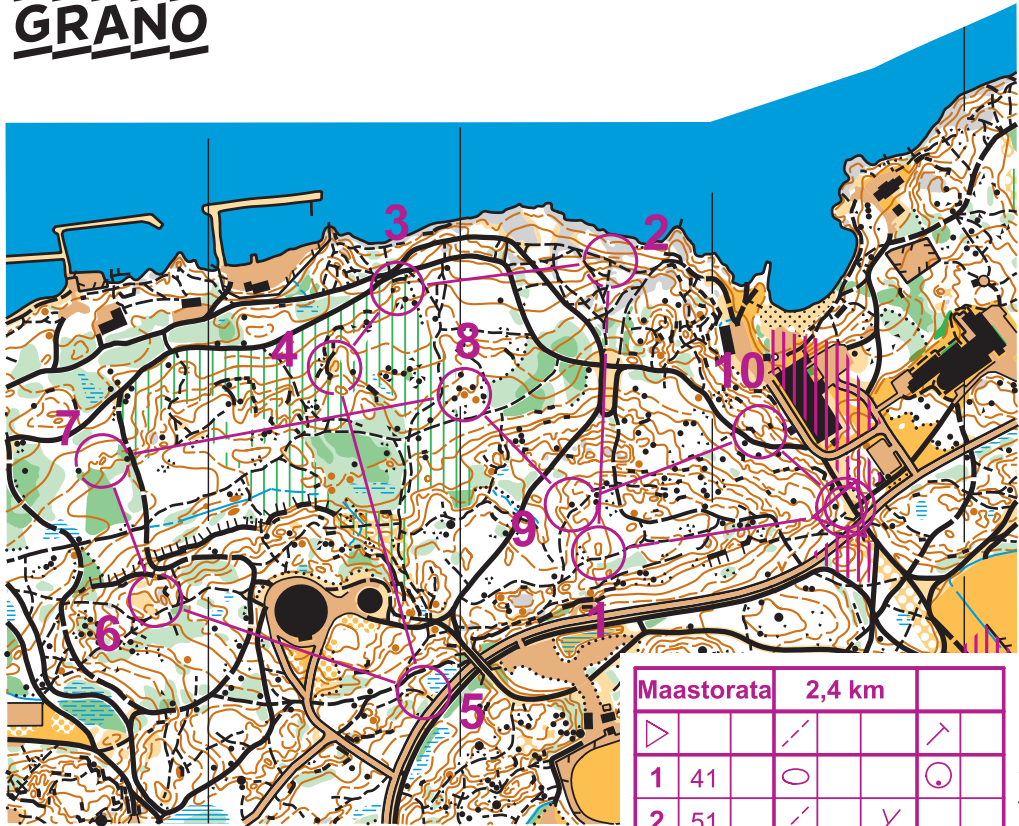

OTE SUUNNISTUSKARTASTA

KAUPPI

1:7500 / 5m

GRANO

Maastorata		2,4 km	
1	41		
2	51		
3	56		
4	52		
5	57		
6	47		
7	48		
8	49		
9	54		
10	42		
		110 m	

MAASTOTESTI KAUPPI 2015