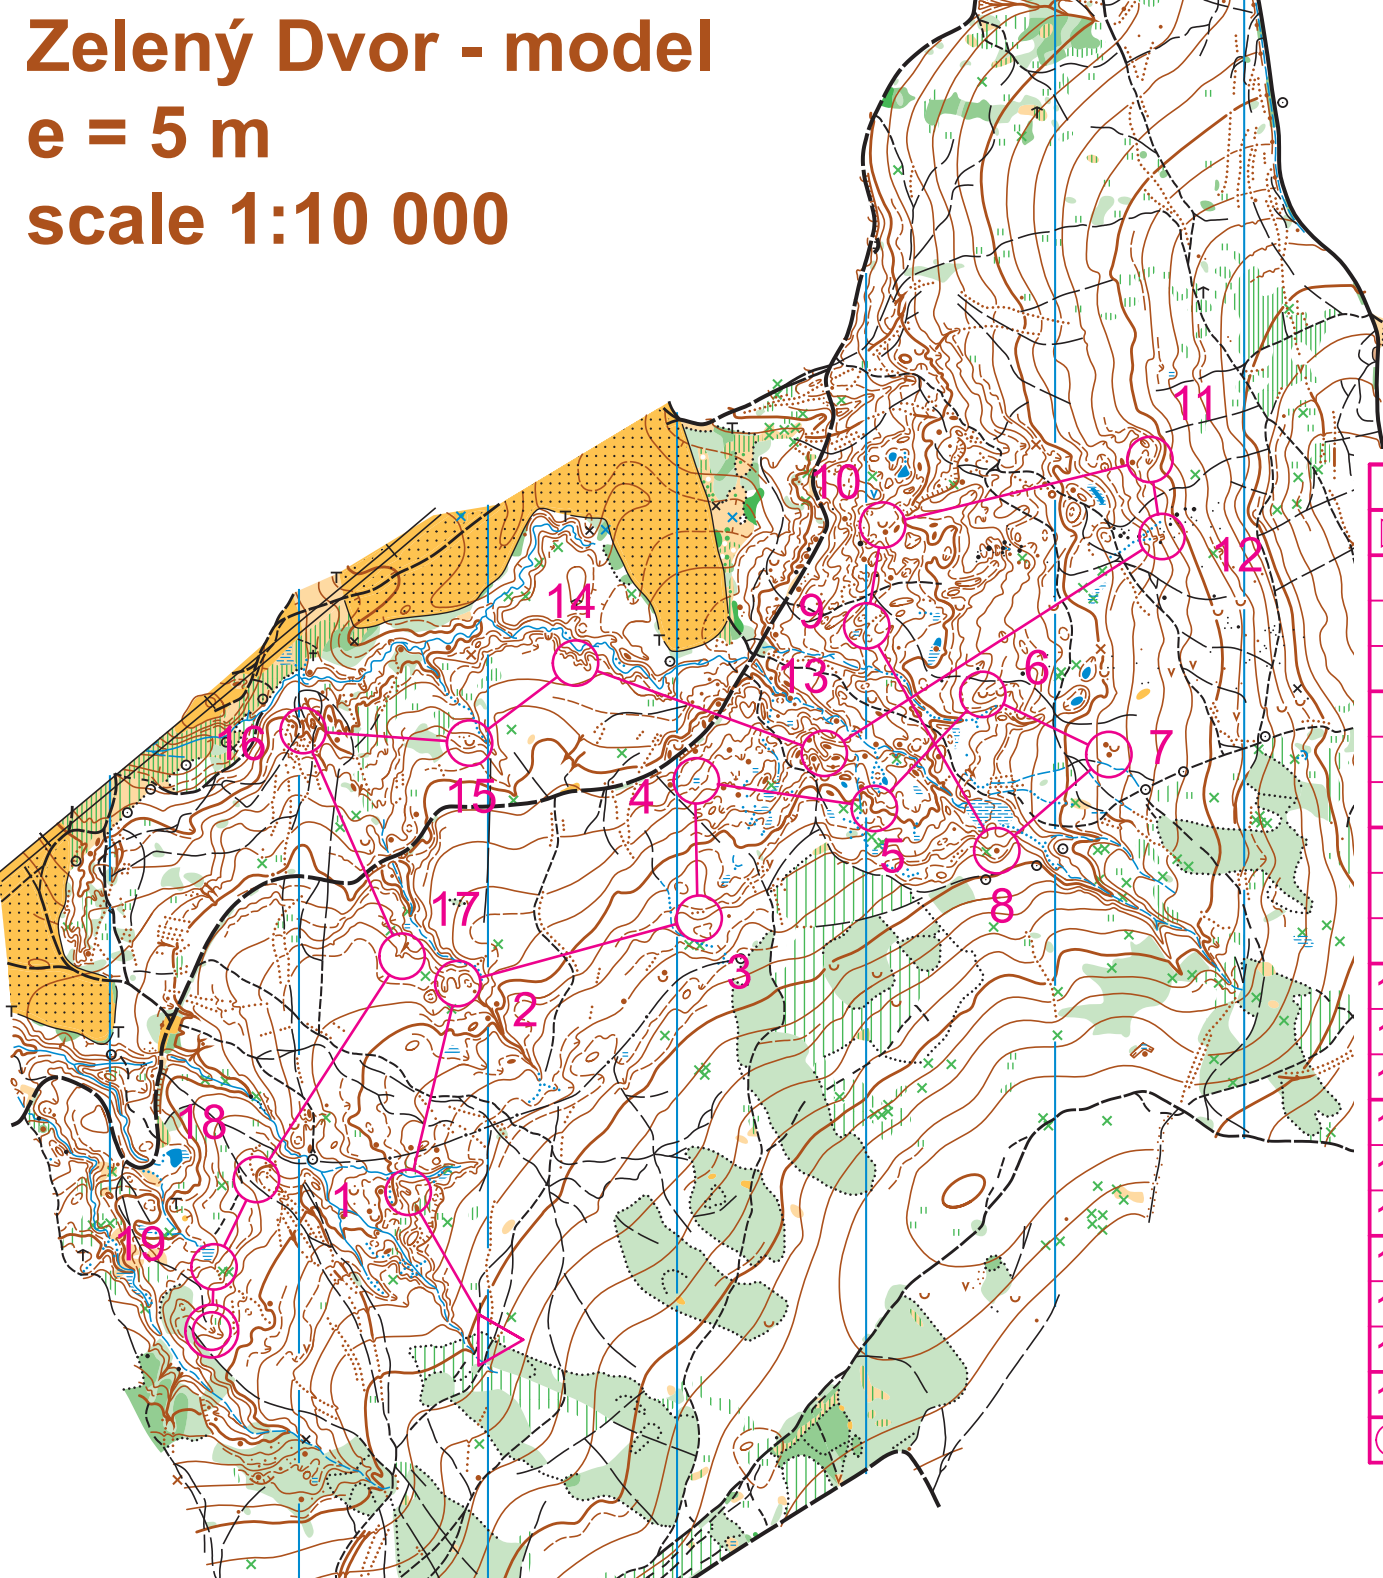

# Zelený Dvůr - model

e = 5 m  
scale 1:10 000

	H20	5,0 km			
▷		↗	↘	×	
1	49	∩			
2	50	↗	∩		
3	51	∩	∪		
4	52	≡			
5	53	∩			
6	54	∪			
7	55	↘	•		⊙
8	56		•		⊙
9	57	∩			
10	58	∪			
11	59	∩			
12	60	∩			
13	61	∩			
14	62		∩		
15	63		∪		
16	64	←	↘		
17	65	↘	∩		
18	73		↘		
19	100	∩			
○		80 m			○