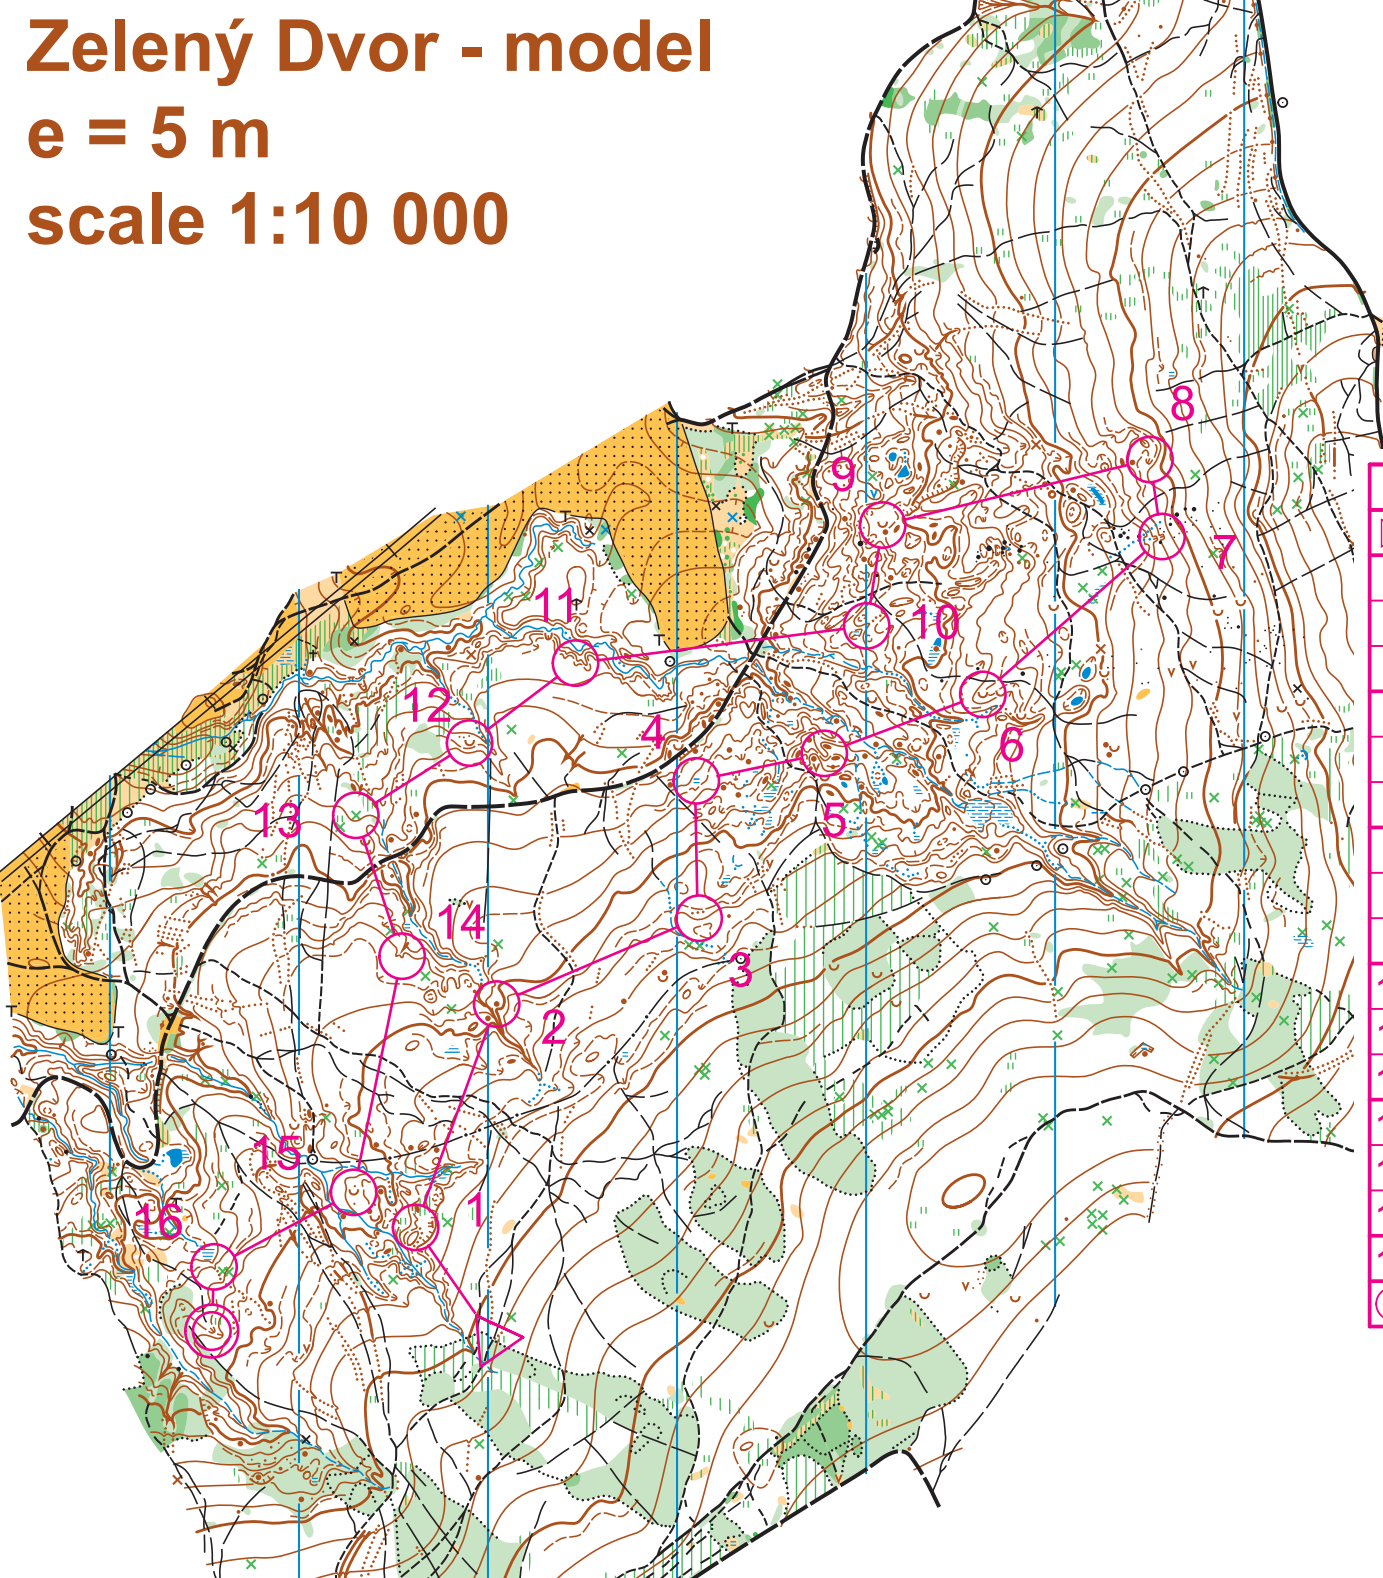

# Zelený Dvůr - model

e = 5 m  
scale 1:10 000

	D20	3,8 km			
▷		↘	↗	×	
1	67	↓	∩		
2	70	•			
3	51	∩	∪		
4	52	≡			
5	61	∩			
6	54	∪			
7	60	∩		i	
8	59	∩			
9	58	∪			
10	57	∩			
11	62		∩		i
12	63	∪			
13	71	⊗			
14	65	↘	∩		
15	72	∪			
16	100	∩			

○ 80 m ○